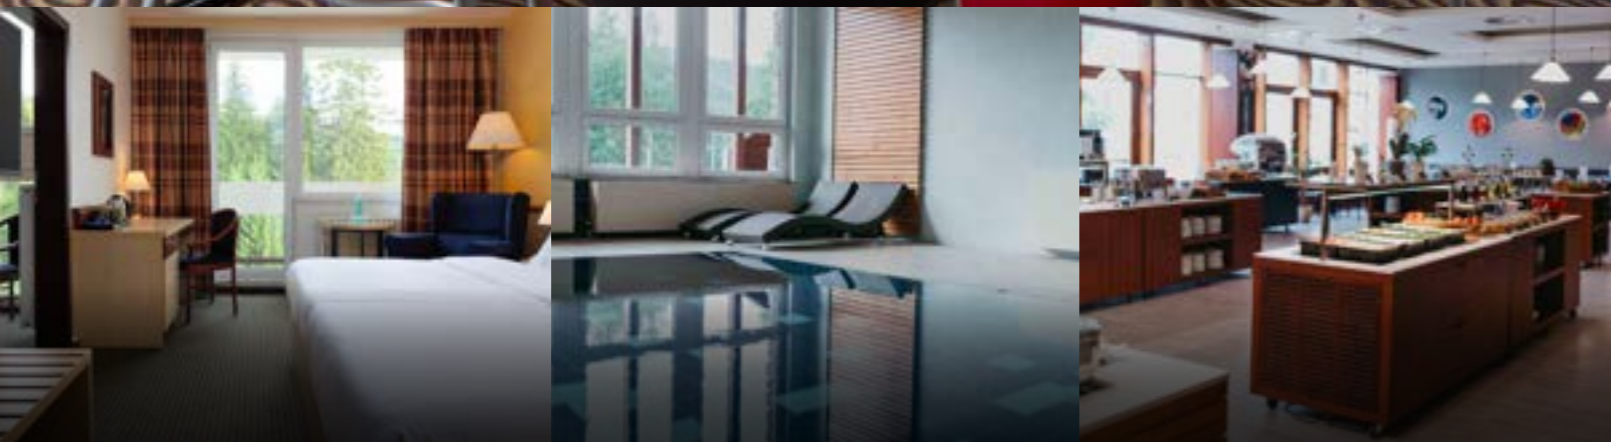

OREA

Resort Sklář
Harrachov