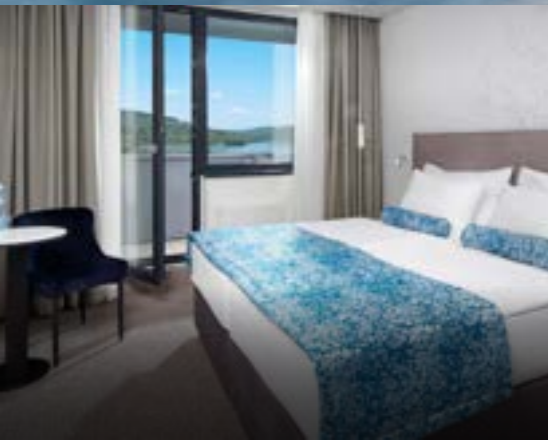

OREA

Resort Santon
Brno