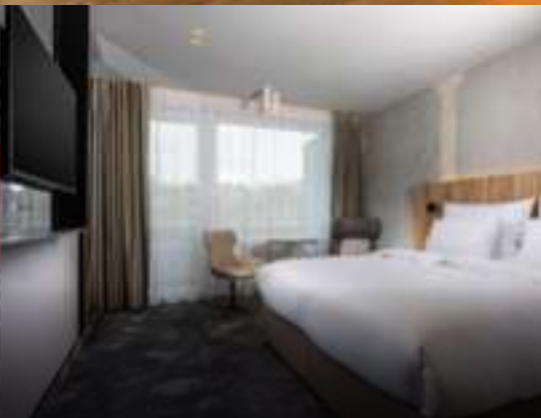

OREA

Congress Hotel
Brno