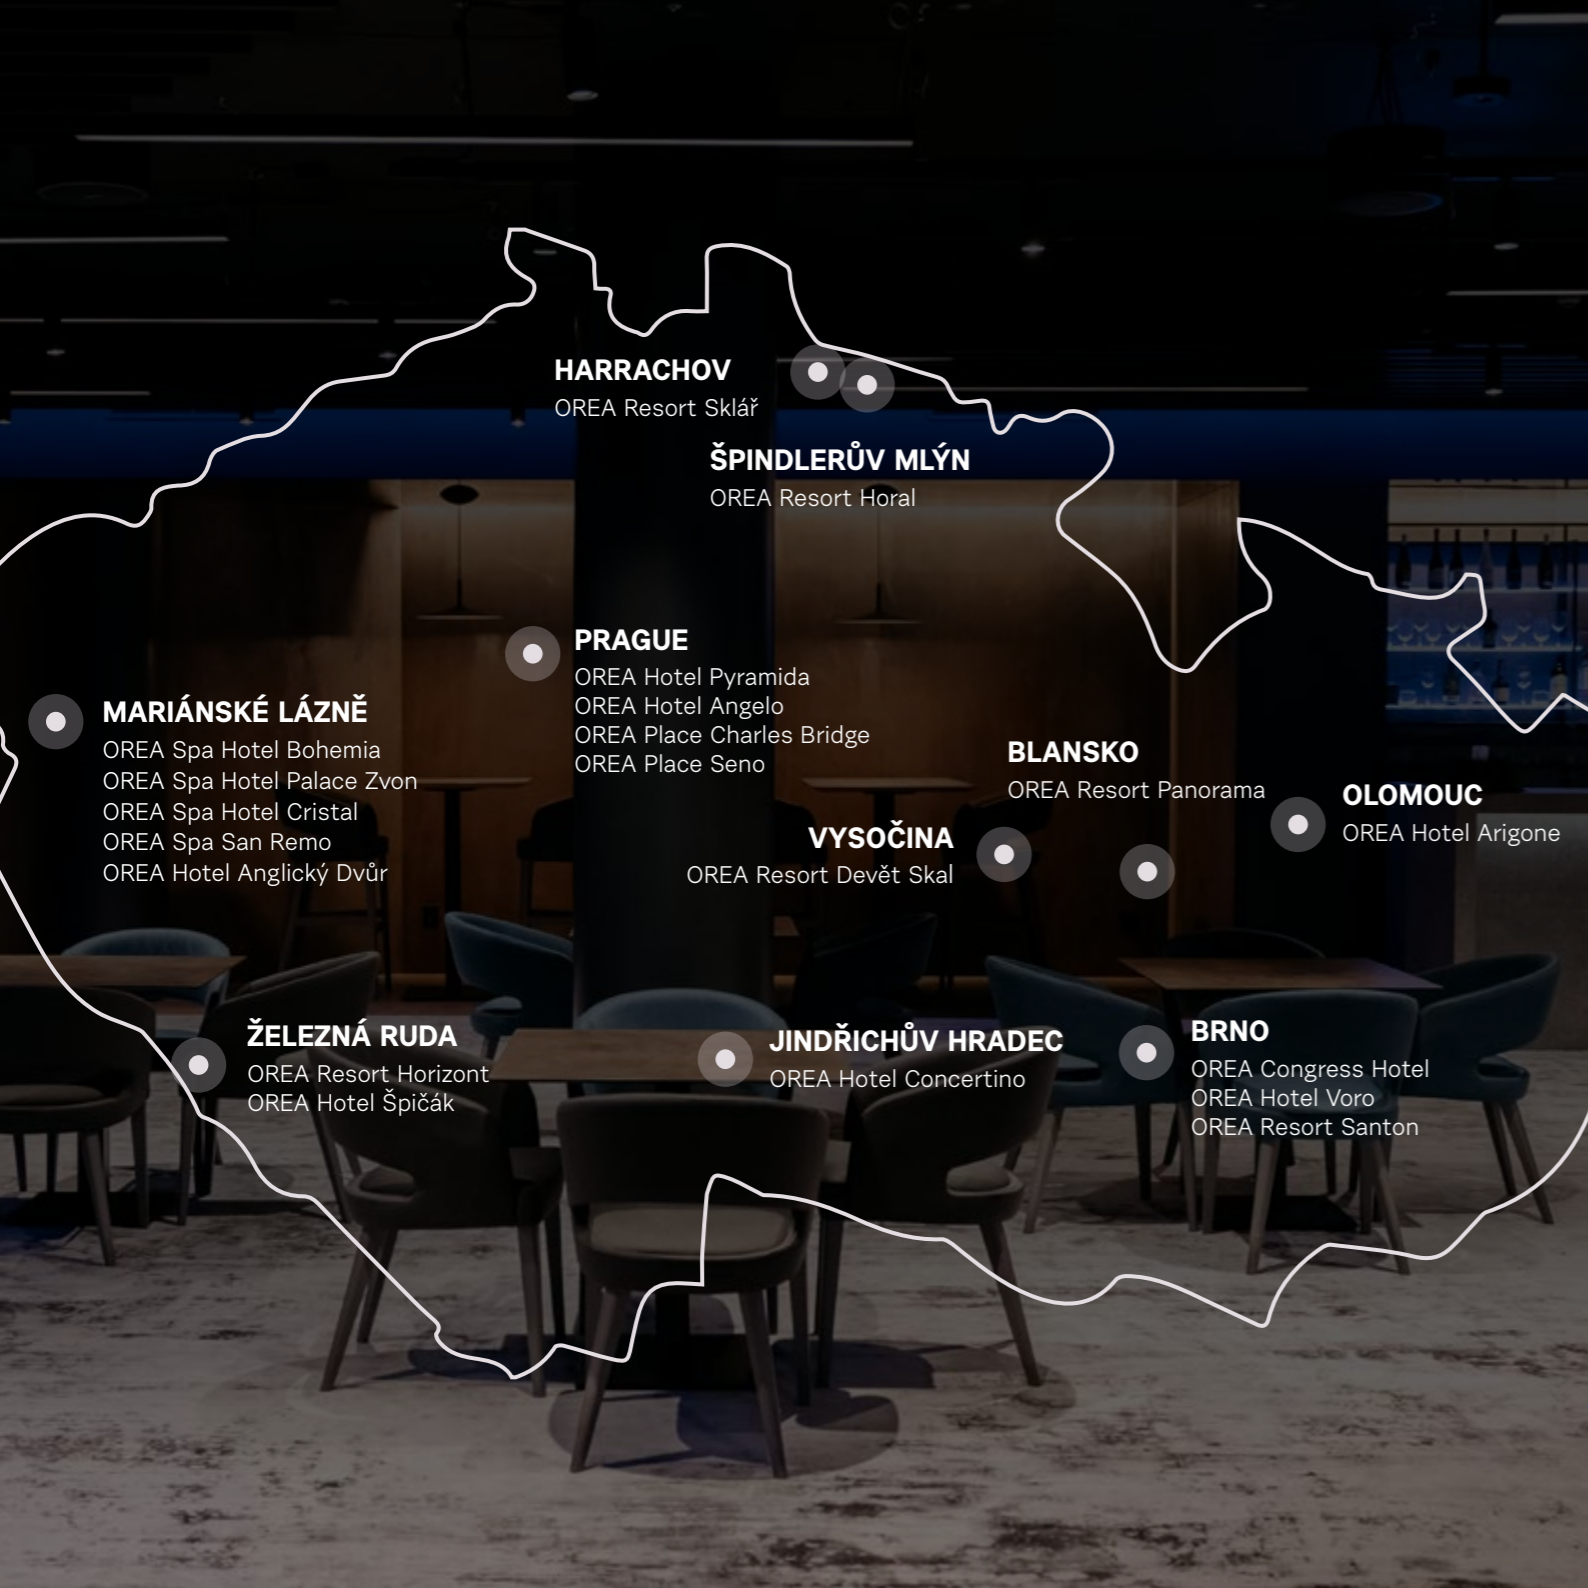

HARRACHOV

OREA Resort Sklář

ŠPINDLERŮV MLÝN

OREA Resort Horal

PRAGUE

OREA Hotel Pyramida
OREA Hotel Angelo
OREA Place Charles Bridge
OREA Place Seno

BLANSKO

OREA Resort Panorama

OLOMOUC

OREA Hotel Arigone

VYSOČINA

OREA Resort Devět Skal

ŽELEZNÁ RUDA

OREA Resort Horizont
OREA Hotel Špičák

JINDŘICHŮV HRADEC

OREA Hotel Concertino

BRNO

OREA Congress Hotel
OREA Hotel Voro
OREA Resort Santon

OREA

Hotels & Resorts

OREA
Resort Devět Skal
Vysočina

OREA
Hotel Angelo
Praha

OREA
Hotel Anglický Dvůr
Mariánské Lázně

OREA
Spa Hotel Bohemia
Mariánské Lázně

OREA
Hotel Concertino
Jindřichův Hradec

OREA
Spa Hotel Cristal
Mariánské Lázně

OREA
Resort Horal
Špindlerův Mlýn

OREA
Resort Horizont
Šumava

OREA
Hotel Voro
Brno

OREA
Resort Sklář
Harrachov

OREA
Congress Hotel
Brno

OREA
Resort Panorama
Moravský kras

OREA
Hotel Arigone
Olomouc

OREA
Hotel Pyramida
Praha

OREA
Spa Hotel San Remo
Mariánské Lázně

OREA
Resort Santon
Brno

OREA
Place
Charles Bridge

OREA
Hotel Špičák
Šumava

OREA
Spa Hotel Palace Zvon
Mariánské Lázně

OREA
Place
Seno

And still growing!