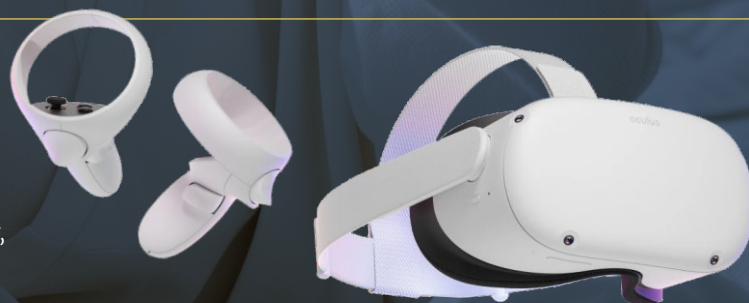

Menu vaší zábavy

VR brýle Meta Quest + výběr her

Odpočiňte si od každodenní reality a vyzkoušejte si úžasnou zábavu s našimi VR brýlemi. Vstupte do virtuálního světa, kde se můžete stát kýmkoliv, kým si přejete a užijte si jedinečný zážitek v pohodlí našeho hotelu.

Kouzelné čtení s Albi tužkou

Spojit učení a zábavu je jednoduché s interaktivní Albi tužkou z edice kouzelného čtení. Vyberte si z nabídky několika knížek dle věku vašeho dítěte.

Herní konzole Nintendo Switch + výběr her

Pro ty, kteří chtějí zůstat v pohodlí pokoje, nabízíme herní konzoli Nintendo Switch.

Odpočiňte si s nejnovějšími hrami a užijte si interaktivní zábavu, aniž byste museli opustit pohodlí svého hotelového pokoje.